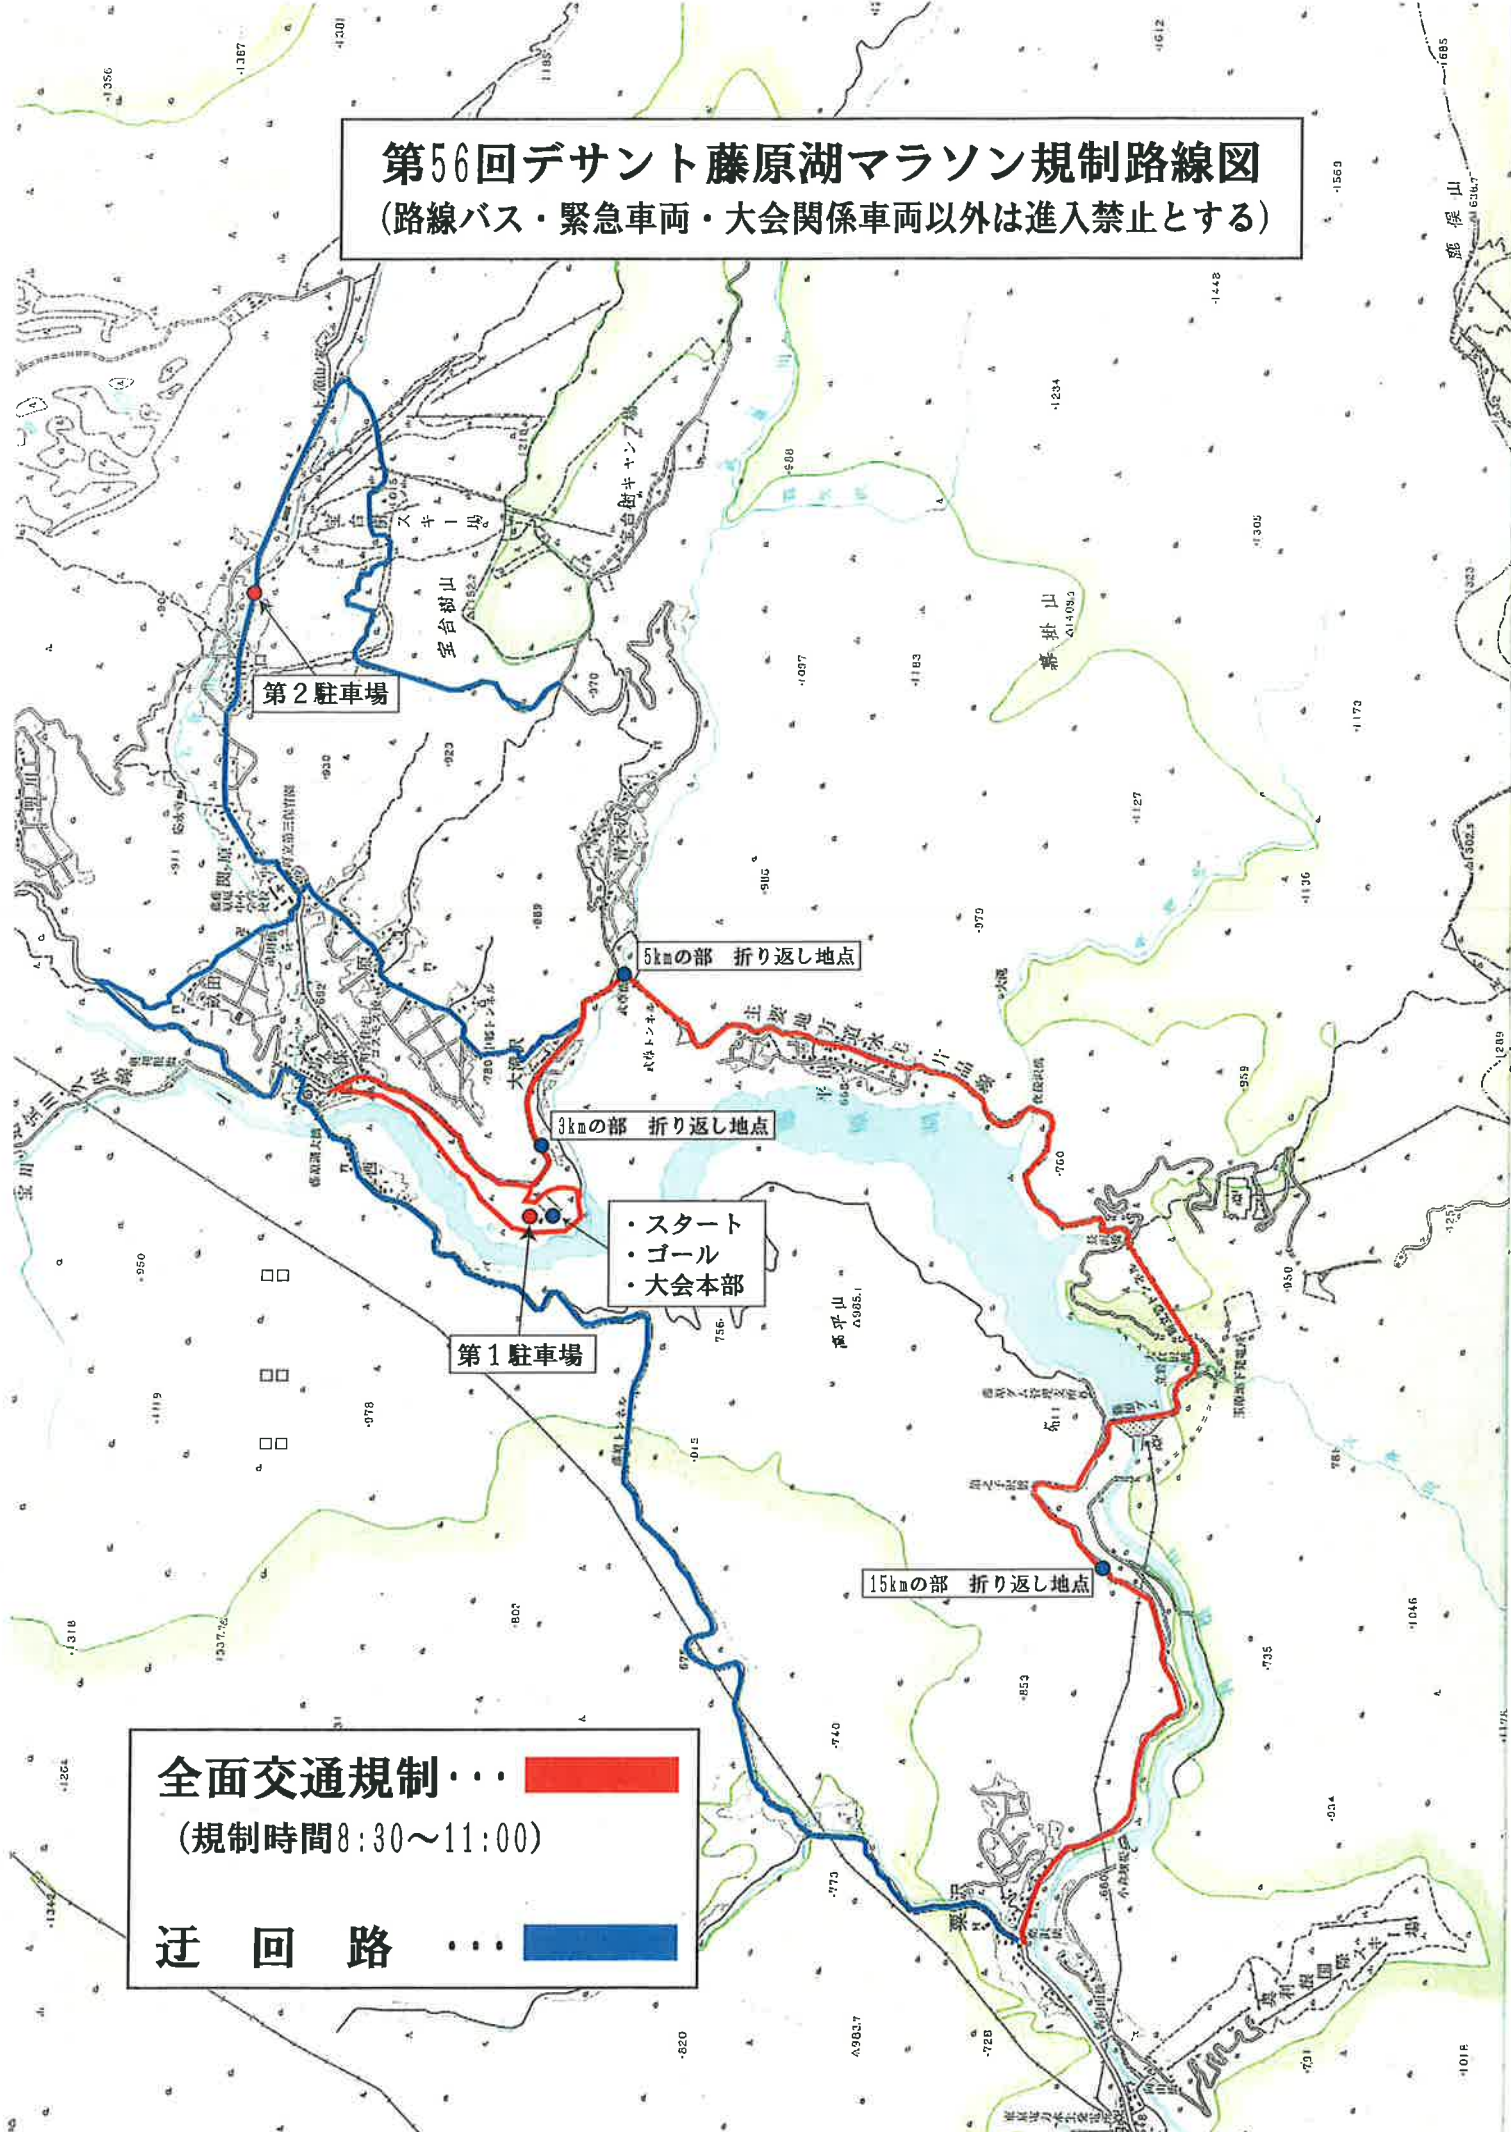

第56回デザート藤原湖マラソン規制路線図 (路線バス・緊急車両・大会関係車両以外は進入禁止とする)

全面交通規制 ... ■
(規制時間8:30~11:00)

迂回路 ... ■

- ・スタート
- ・ゴール
- ・大会本部

第2駐車場

第1駐車場

5kmの部 折り返し地点

3kmの部 折り返し地点

15kmの部 折り返し地点

多合樹山
△1625

新井山
△1093

高平山
△905.1

鹿俣山
△636.7

△1016